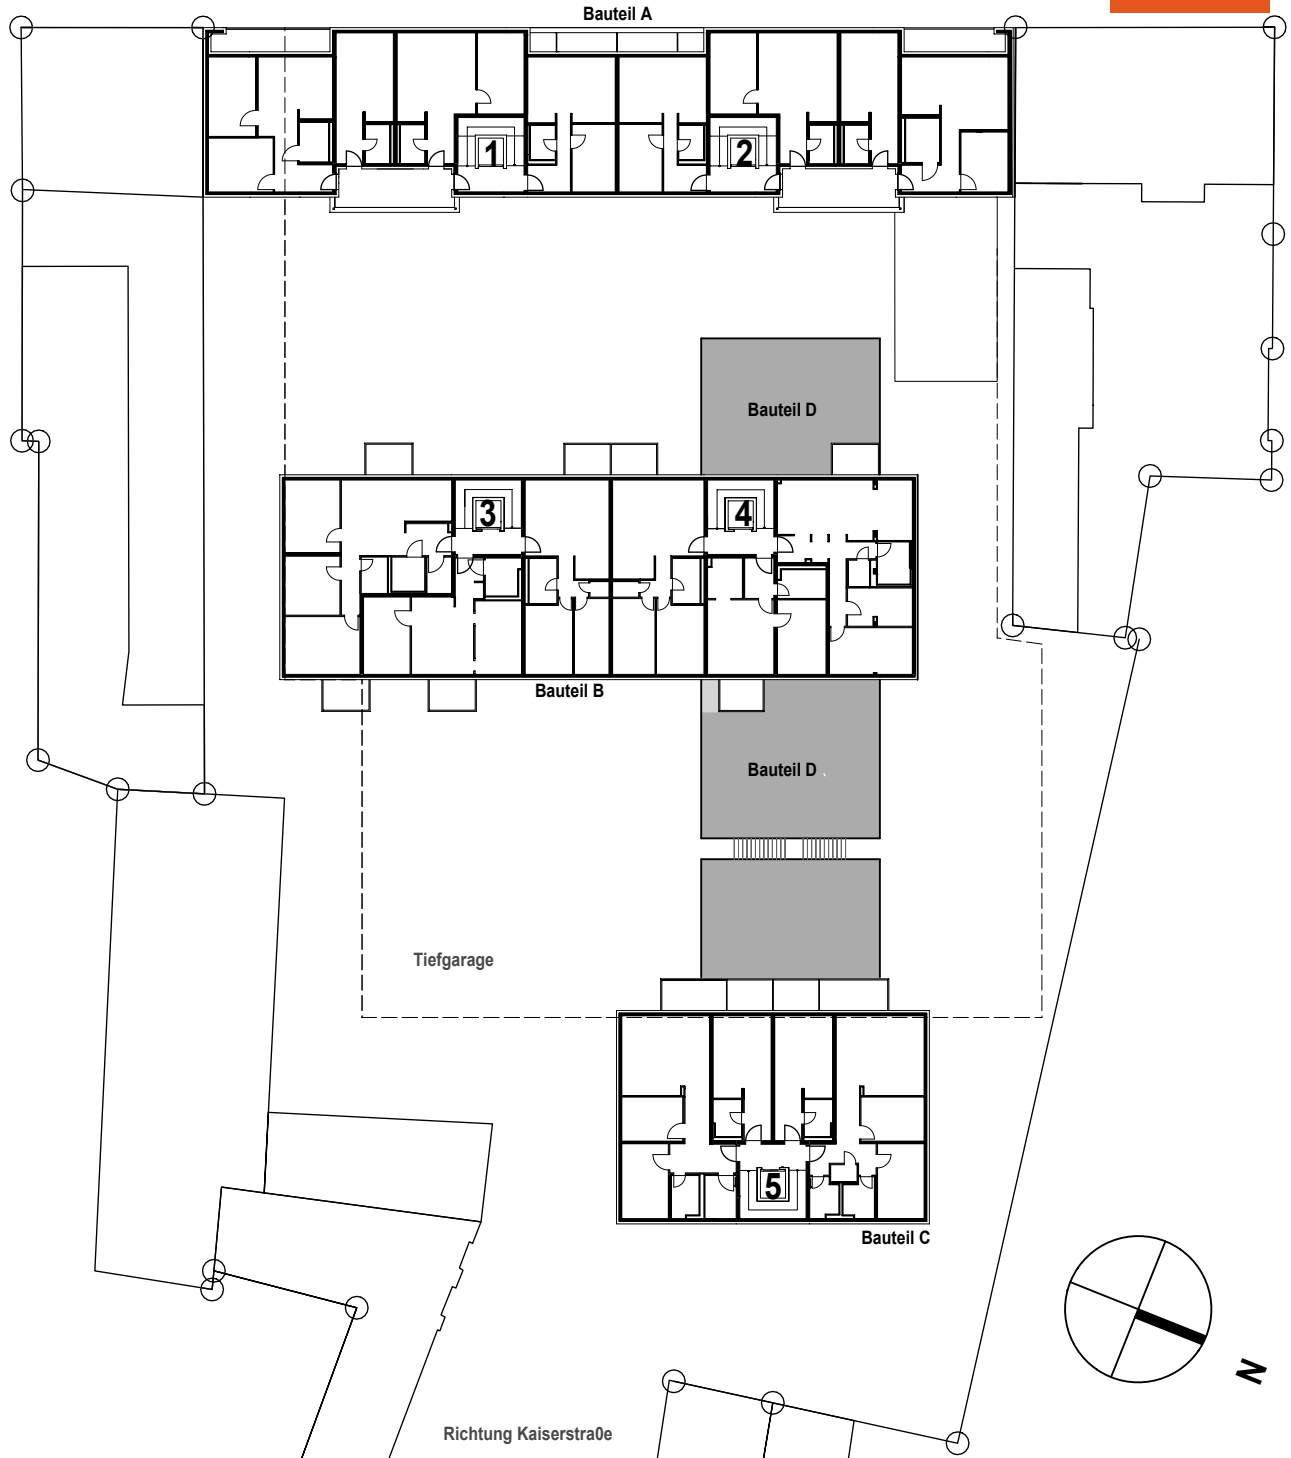

Wohnungs-
gesellschaft mbH
Frankfurt/Main

LUISENSTRASSE

Offenbach, LOUISA

Luisenstraße 49, 51+53

63067 Offenbach

2. Obergeschoss Bauteil A, B, C, D

Wohnungs-
gesellschaft mbH
Frankfurt/Main

LUISENSTRASSE

Offenbach, LOUISA
Luisenstraße 49, 51+53
63067 Offenbach
3. Obergeschoss Bauteil A, B, C, D

Wohnungs-
gesellschaft mbH
Frankfurt/Main

LUISENSTRASSE

Offenbach, LOUISA
Luisenstraße 49, 51+53
63067 Offenbach
Staffelgeschoss Bauteil A, B, C, D